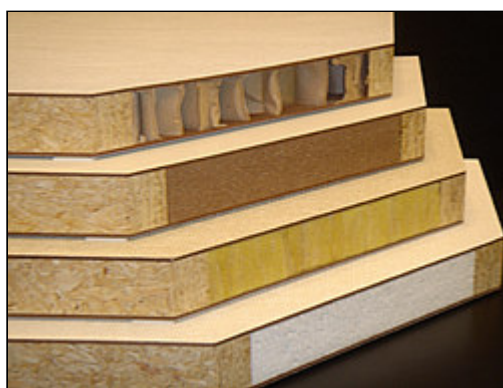

PRÁTICO
DURÁVEL
VERSÁTIL

Divisórias 35/48mm

- * Indispensável para o planejamento de salas e escritórios, apresenta soluções originais que se adaptam perfeitamente as necessidades de cada projeto.
- * Permite vários tipos de encaixe que podem ser: em forma de X , L ou T.
- * Na linha 48mm em aço, além de proporcionar maior estabilidade às montagens, possibilita divisórias com vidros duplos e instalação de persianas embutidas.
- * Permite a utilização do painel como biombo.
- * Facilidade e rapidez na instalação e manutenção, sendo necessário apenas um pano macio e seco ou levemente umedecido para sua limpeza.

Pode ser fornecida em quatro tipos de miolo:

Celular: capaz de absorver os impactos e distribuí-los em vários pontos que formam as colméias.

Isoplan: vermiculita expandida e fibra de madeira, que lhe confere a característica de retardante à chama.

Lã de Vidro: que lhe confere características acústicas e térmicas.

EPS: poliestireno expandido que lhe confere características térmicas.

Elevações

Dimensões

Painéis:

1.202 x 2.110 ou 2.750 x 35 ou 48mm

Portas:

600, 720, 820, 920 x 2.110 x 35mm

(outras sob consulta)

Principais situações de montagem

Eucaplac: revestimento com pintura a base de água com secagem ultravioleta

Formidur BPPlus: revestimentos com resina melamínica de baixa pressão