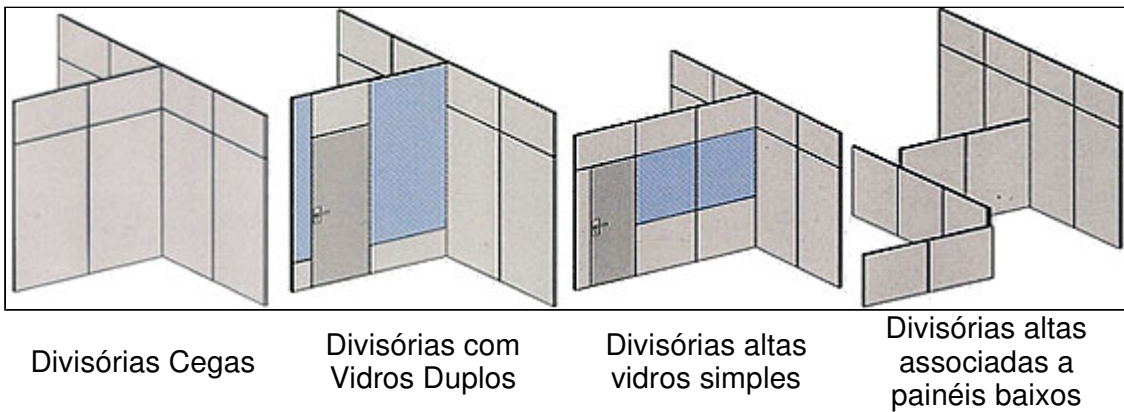

PRÁTICO
DURÁVEL
VERSÁTIL

Divisórias 35/48mm

- * Indispensável para o planejamento de salas e escritórios, apresenta soluções originais que se adaptam perfeitamente as necessidades de cada projeto.
- * Permite vários tipos de encaixe que podem ser: em forma de X , L ou T.
- * Na linha 48mm em aço, além de proporcionar maior estabilidade às montagens, possibilita divisórias com vidros duplos e instalação de persianas embutidas.
- * Permite a utilização do painel como biombo.
- * Facilidade e rapidez na instalação e manutenção, sendo necessário apenas um pano macio e seco ou levemente umedecido para sua limpeza.

Pode ser fornecida em quatro tipos de miolo:

Celular: capaz de absorver os impactos e distribuí-los em vários pontos que formam as colméias.

Isoplan: vermiculita expandida e fibra de madeira, que lhe confere a característica de retardante à chama.

Lã de Vidro: que lhe confere características acústicas e térmicas.

EPS: poliestireno expandido que lhe confere características térmicas.

Elevações

Dimensões

Painéis:

1.202 x 2.110 ou 2.750 x 35 ou 48mm

Portas:

600, 720, 820, 920 x 2.110 x 35mm

(outras sob consulta)

Principais situações de montagem

Eucaplac: revestimento com pintura a base de água com secagem ultravioleta

Formidur BPPlus: revestimentos com resina melamínica de baixa pressão