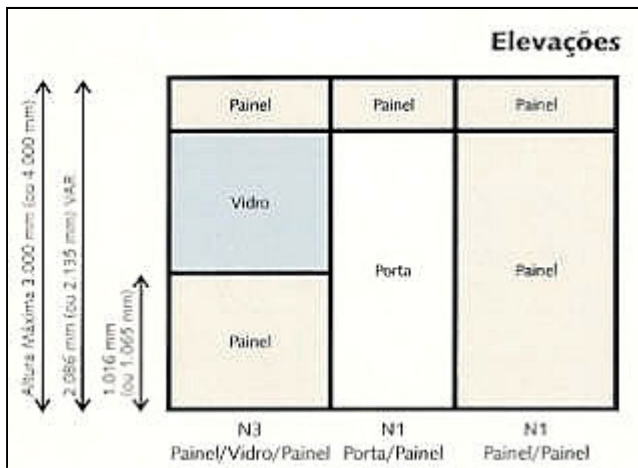

Lã de Vidro: que lhe confere características acústicas e térmicas.

EPS: poliestireno expandido que lhe confere características térmicas.

Elevações

Dimensões

Painéis:

1.202 x 2.110 ou 2.750 x 35 ou 48mm

Portas:

600, 720, 820, 920 x 2.110 x 35mm

(outras sob consulta)

Principais situações de montagem

Eucaplac: revestimento com pintura a base de água com secagem ultravioleta

Formidur BPPlus: revestimentos com resina melamínica de baixa pressão