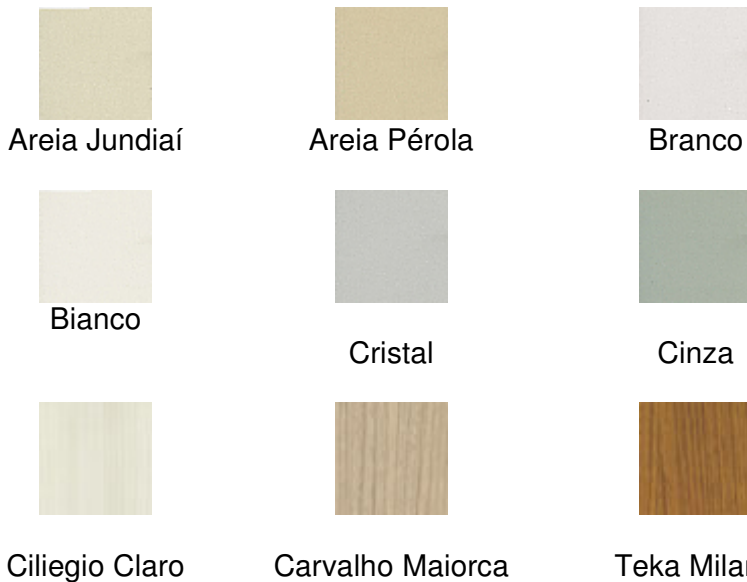

600, 720, 820, 920 x 2.110 x 35mm

(outras sob consulta)

Principais situações de montagem

Eucaplac: revestimento com pintura a base de água com secagem ultravioleta

Formidur BPPlus: revestimentos com resina melamínica de baixa pressão

Perfis

Aço: fabricado em aço zincado, pintado em epóxi pó com camada mínima de 60 micras.

Alumínio: fabricado em alumínio extrudado ou anodizado.

** A Planam reserva-se o direito de alterar quaisquer especificações de seus produtos, sem prévio aviso.*