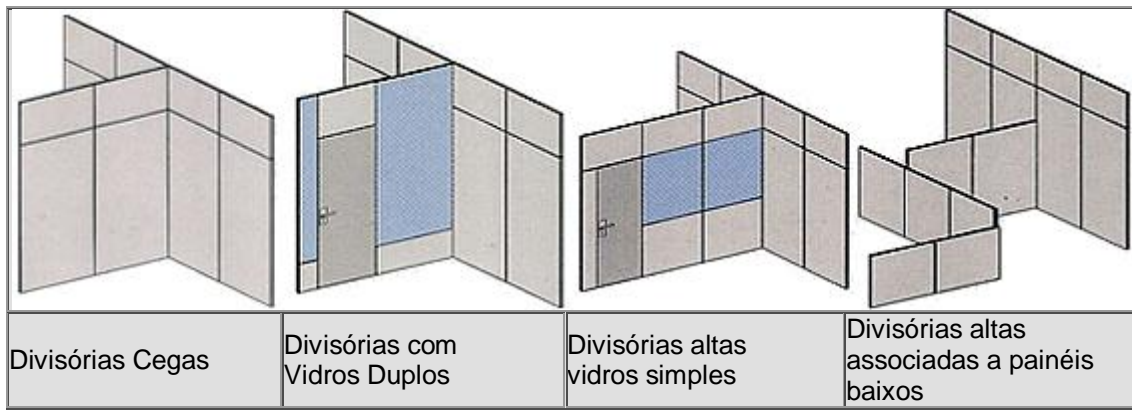

PRÁTICO
DURÁVEL
VERSÁTIL

Divisórias de PVC

As **Divisórias de PVC** são perfeitas para divisão de ambientes.

Com ótima resistência termo-acústica e praticidade, adaptam-se aos mais variados espaços, principalmente os comerciais.

- 100% Resistente à Umidade
- Não propaga fogo
- Fácil instalação
- Material Reciclável

Vantagens

Dispensa pintura, fácil de limpar e instalar, imune a cupins, fungo e corrosão, auto-extinguível, não propaga fogo.

Aplicações

Hospitais, escolas, banheiros, frigoríficos, vestiários, laboratórios, academias de ginástica, etc...

Modulações

Painel: 1.200 x 2.100 x 35mm na cor branca (outras sob consulta)

Porta: 600 x 2.100 x 35mm na cor branca (outras sob consulta)
800 x 2.100 x 35mm na cor branca (outras sob consulta)

Perfis

Aço: fabricado em aço zincado, pintados em epóxi pó em diversas cores.

Alumínio: fabricado em alumínio extrudado anodizado ou pintado em epóxi pó em diversas cores.

** A Planam reserva-se o direito de alterar quaisquer especificações de seus produtos, sem prévio aviso*