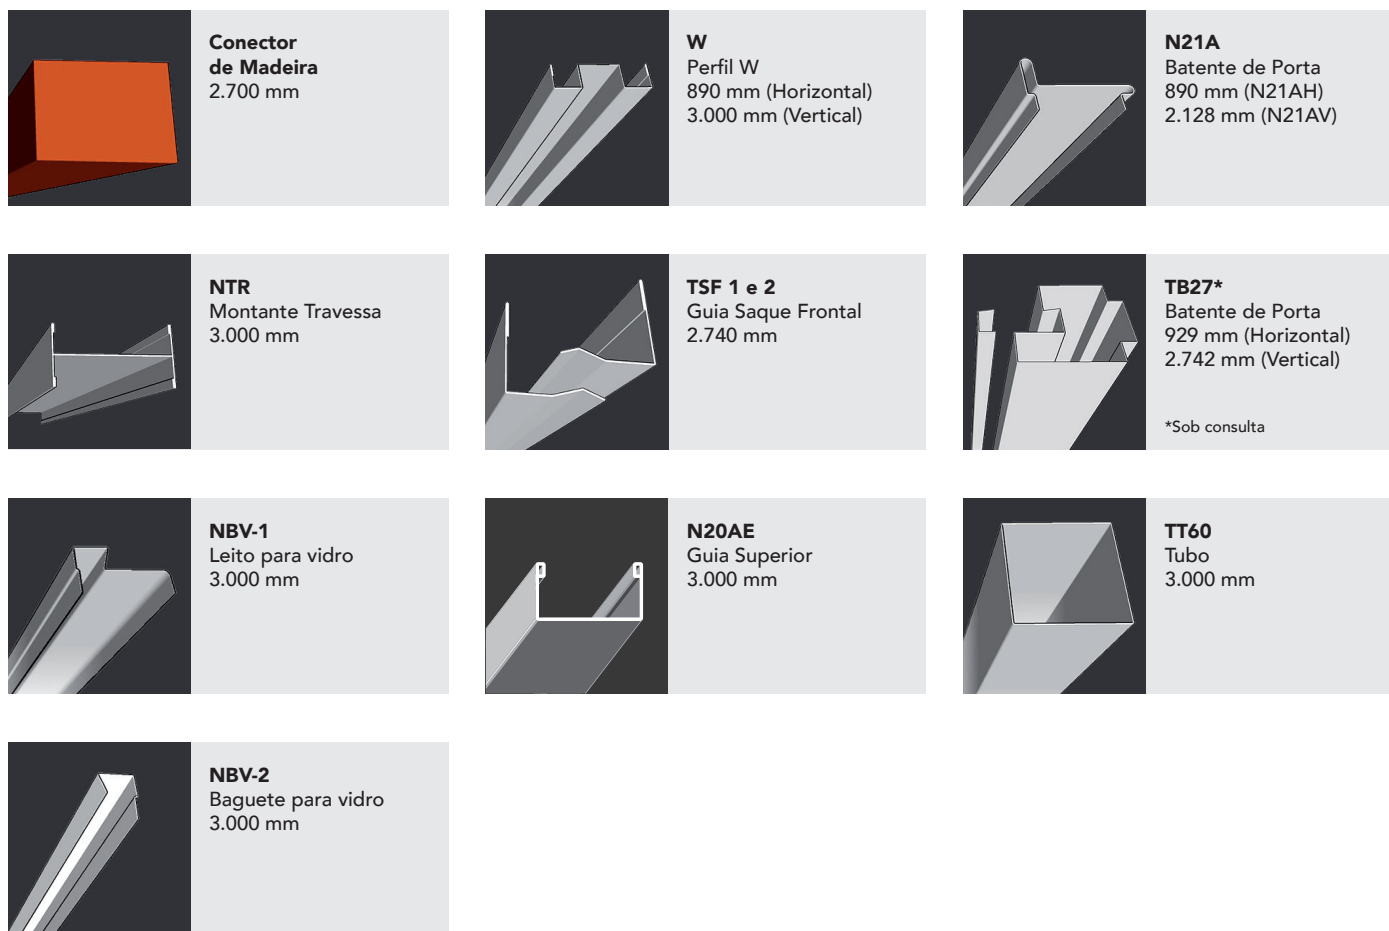

Perfis

Dimensões (mm)

	Larguras	Alturas	Espessura
Painéis	890	2.700	35
Portas	845	2.110	
Portas	890*	2.625*