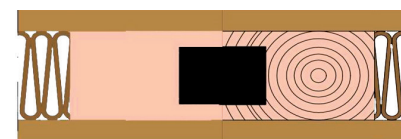

Imbuia Rubi

Perfis

Dimensões (mm)

	Larguras	Alturas	Espessura
Painéis	890	2.700	35
Portas	845	2.110	
Portas	890*	2.625*	

Cores

Perfis NTR, N20AE, N21A, NBV1, NBV2 nas cores Rúpia, Cinza Ocidente e Preto disponível na linha FIT.

* Sob encomenda.

Características

Estrutura do Encaixe entre painéis (junta seca)

Para mais informações consulte SAC

Elmo Macciato

NOVITÀ

Um novo conceito de divisão de espaços para as áreas diversas. Leve modernidade e elegância aos seus ambientes, com painéis que vão do piso ao teto.